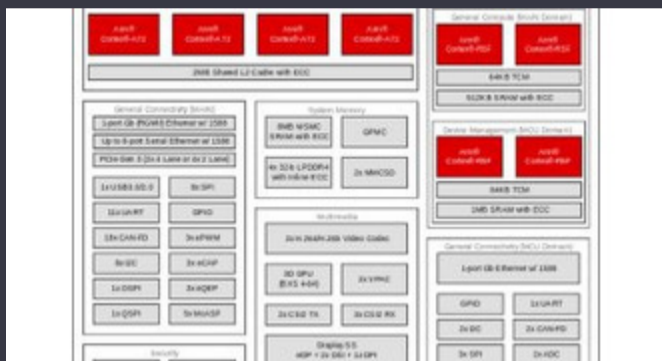

Litaba tse Amanang

E kenelletse lefatšeng: pono ea pono ea AI

2023/03/15

Mokhatlo oa letsoho oa letsoho-on-Module o na le 1Ghz Custith

2023/09/15

TDK e eketsa mokhoa oa ho teba ka mokhoa oa ho teba ho khetholopele ho Mulf-KW DC PSS PSS

2023/09/15

Phetoho ea li-scarb ea 5v e kenyelletsa ho thibela le ho fokotsa meeli ea hona joale

2023/08/17

Eumw: rohde & schwarz e ntlafatsa tebello ea Ratar ea Likoloi tsa Likoloi

2023/09/15

Moetsi oa literaka tsa London e kopanya le moetsi oa Arizona Ev

2023/08/15

Terran kapa-tolly e tsoaloe tlhahiso, ts'ehetsa libese tse supileng tsa satellite

2023/09/13

Koloi ea Semiconductor e atoloha ho Bristol, Glasgow le Durham

2023/07/20

Lefatše le kenelletse 2023: Fumana tataiso e felletseng ea elektroniki ea beke le beke

2023/03/17

CSL e ncha ea CSL e Ncha ea DSLshire HQ e kholo ka makhetlo a tšeletseng

2023/08/3

Show Hat

2023/09/7

Eledwage e tsamaisoa kapa e sa laoleheng ea indasteri ea indasteri

2023/08/21